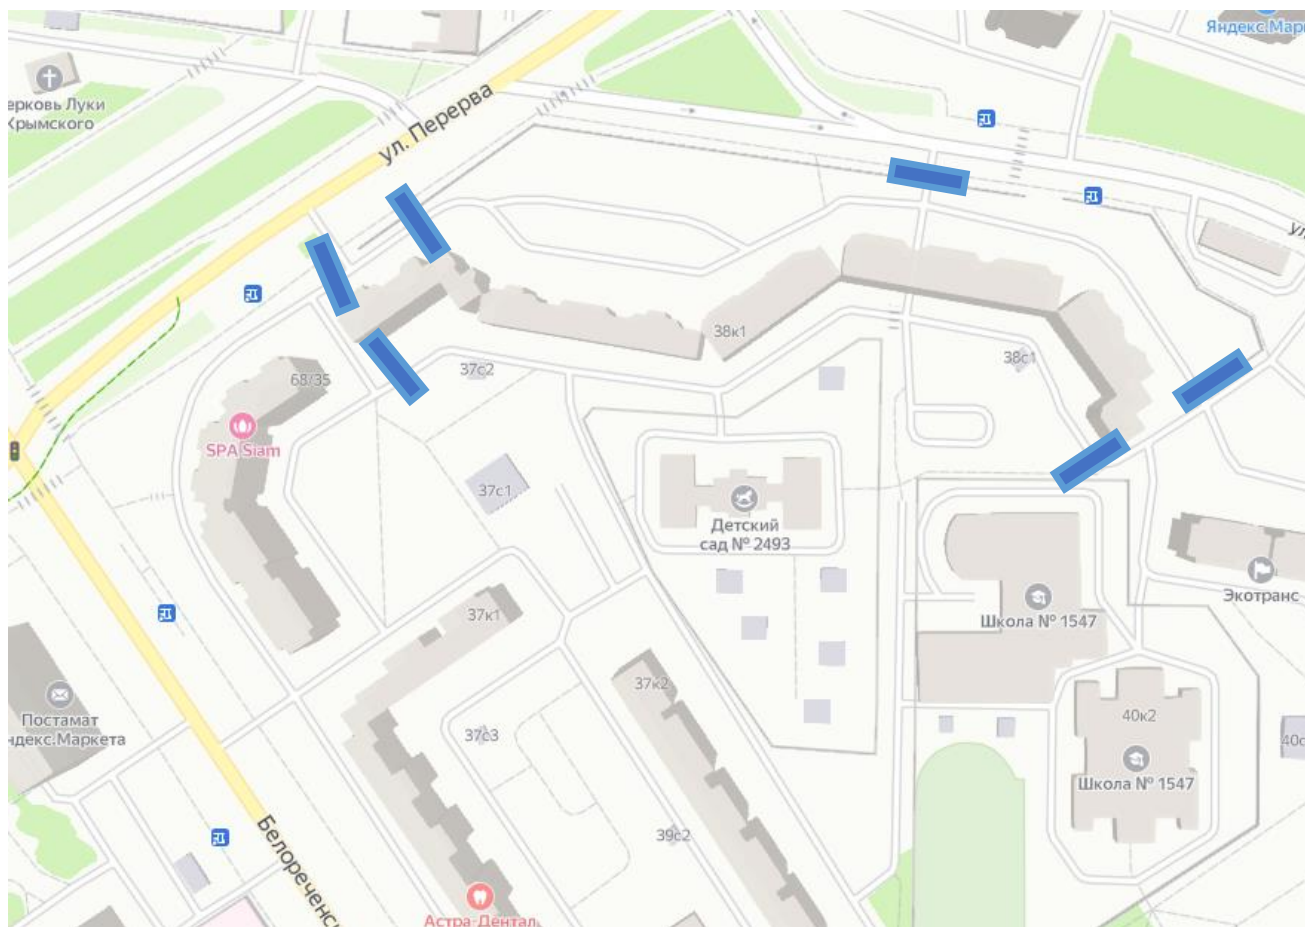

**СОВЕТ ДЕПУТАТОВ  
МУНИЦИПАЛЬНОГО ОКРУГА  
МАРЬИНО**

**РЕШЕНИЕ**

23 июня 2021 года

№6/7

**О согласовании установки ограждающего устройства на придомовой территории многоквартирного дома по адресу: Москва, ул. Верхние поля, д.38, к.1**

**СОВЕТ ДЕПУТАТОВ РЕШИЛ:**

1. Согласовать установку ограждающего устройства (шлагбаума) на придомовой территории многоквартирного дома по адресу: Москва, ул. Верхние поля, д.38, к.1, согласно прилагаемому проекту (приложение).

**Глава муниципального  
округа Марьино**

**В.С. Сотсков**

Приложение  
к решению Совета депутатов  
муниципального округа Марьино  
от 23 июня 2021 года №6/7

**Проект размещения ограждающего устройства на  
придомовой территории многоквартирного дома по адресу:  
Москва, ул. Верхние поля. д.38, к.1**